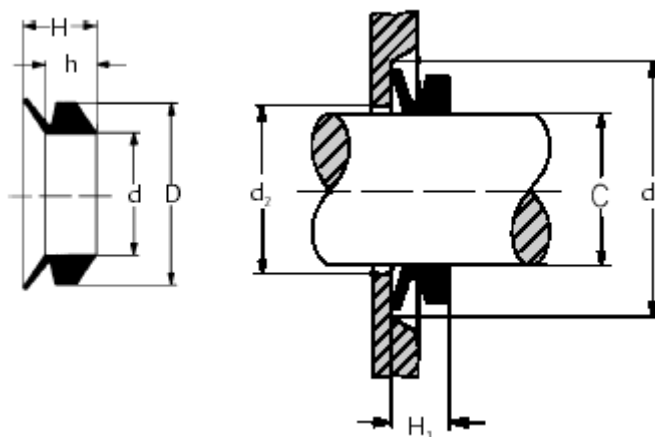

Varenummer: 17950055S  
Beskrivelse: KLEE V-ring VS 50-55 NBR 60

## Mål

C = 53-58  
d = 49.0  
D = 59.0  
d1 = C+15  
d2 = C+3  
h = 9.5  
H = 13.0  
H1 = 11 +/- 1